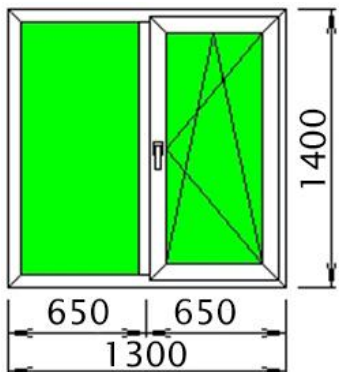

Окно 1300*1400
с одной поворотно-откидной створкой
и москитной сеткой

Профильная система	Однокамерный стеклопакет	Двухкамерный стеклопакет
Rehau BLITZ	5048	5349
Reachmont 60	4797	5096
Montblanc ECO	4990	5243
Montblanc NORD	5498	5733

*стоимость указана при условии самовывоза

Доставка

Стоимость доставки – 18 руб/км**

**Возможны случаи, когда доставка осуществляется бесплатно.

С уважением,
компания «Комфортные окна»
моб. +7-910-910-8077
тел. +7 (4842) 750-797
e-mail: kaluga-ko@yandex.ru
комфорт-окно.рф